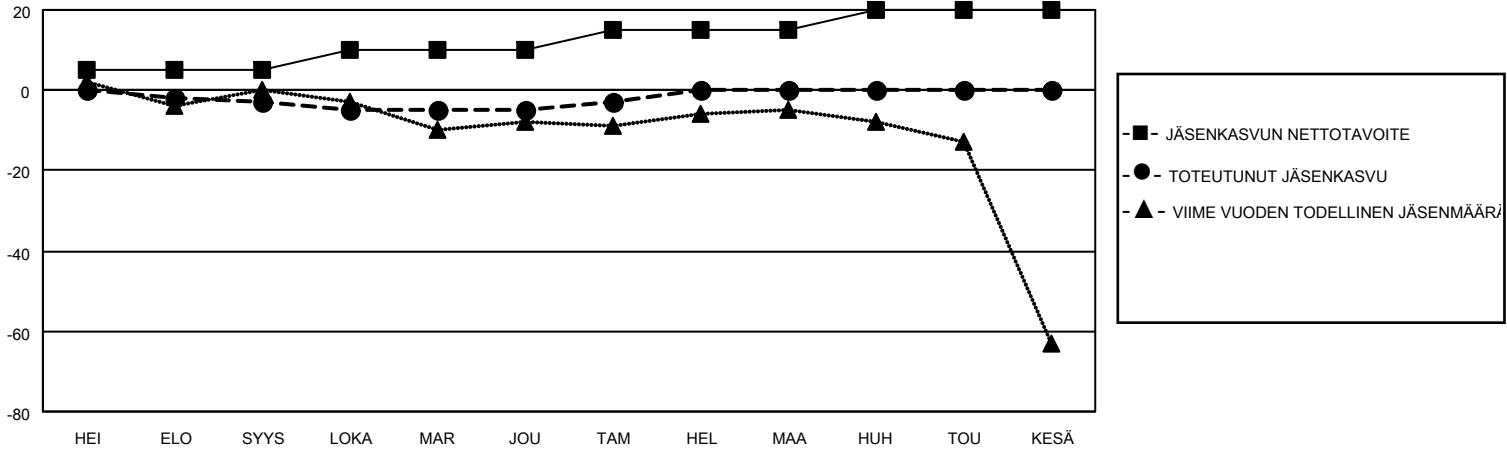

TAVOITTEET JA JÄSENET, KUMULATIIVINEN

LAKKAUTETUT KLUBIT: 0

14 CLUBS OF 43 LISÄNNYT YHDEN TAI USEAMMAN UUTTA JÄSENTÄ

SUKUPUOLIJAKAUMA

MIES 690 (77.53%)
NAINEN 200 (22.47%)
NON BINARY 0 (0.00%)
PREFER NOT TO ANSWER 0 (0.00%)

ERONNEET JÄSENET

KUOLLUT 2
KLUBI LAKKAUTETTU 0
MUU 19
YHTEENSÄ 21

[KLIKKAU TÄSTÄ NÄHDÄKSESI KUMULATIIVISET JÄSENTIEDOT](#)

PERHEJÄSENIÄ YHTEENSÄ 2
PERHEJÄSENET, JOTKA MAKSAVAT PUOLET JÄSENMAKSUSTA 1