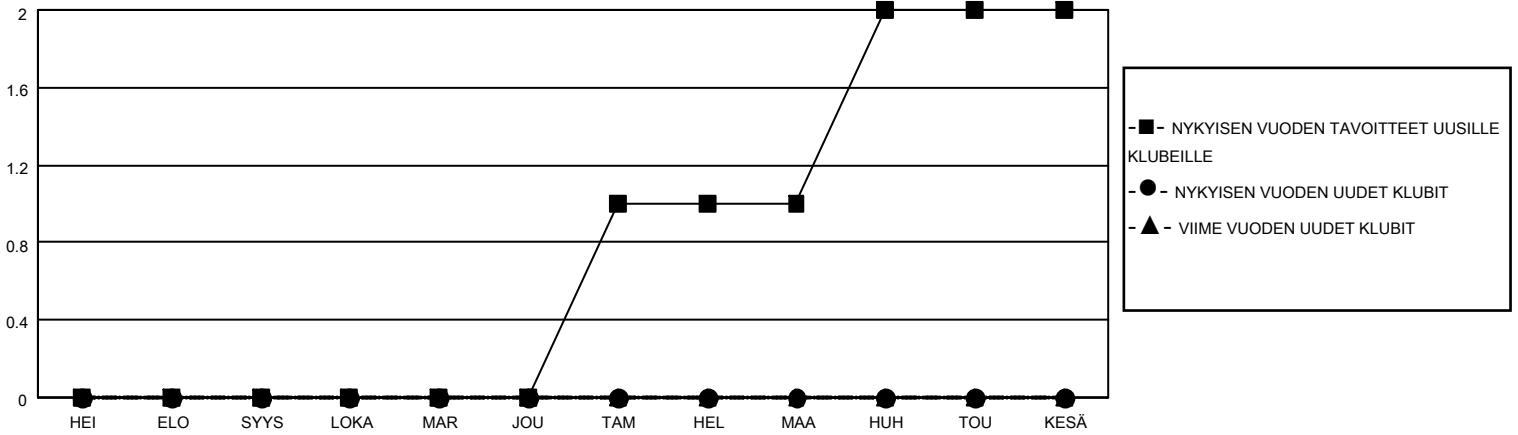

MONTHLY MEMBERSHIP PROGRESS REPORT

SIJAINTI FINLAND

District 107 B

Results as of: 1/31/2022

Klubit			
TULOKSET 2021-2022			
NELJÄNNES	UUDEN KLUBIN TAVOITE	UUDET KLUBIT	LOPETETUT KLUBIT
HEI/ELO/SYYS	0	0	0
LOKA/MAR/JOU	0	0	0
TAM/HEL/MAA	1	0	0
HUH/TOU/KESÄ	1	0	0

jäsentä			
TULOKSET 2021-2022			
NELJÄNNES	JÄSENKASVUN NETTOTAVOITE	TOTEUTUNUT JÄSENKASVU	POISTETUT JÄSENET (mukaan lukien siirrot)
HEI/ELO/SYYS	5	7	9
LOKA/MAR/JOU	5	10	10
TAM/HEL/MAA	5	5	2
HUH/TOU/KESÄ	5	0	0

TAVOITTEET JA UUDET KLUBIT, KUMULATIIVINEN